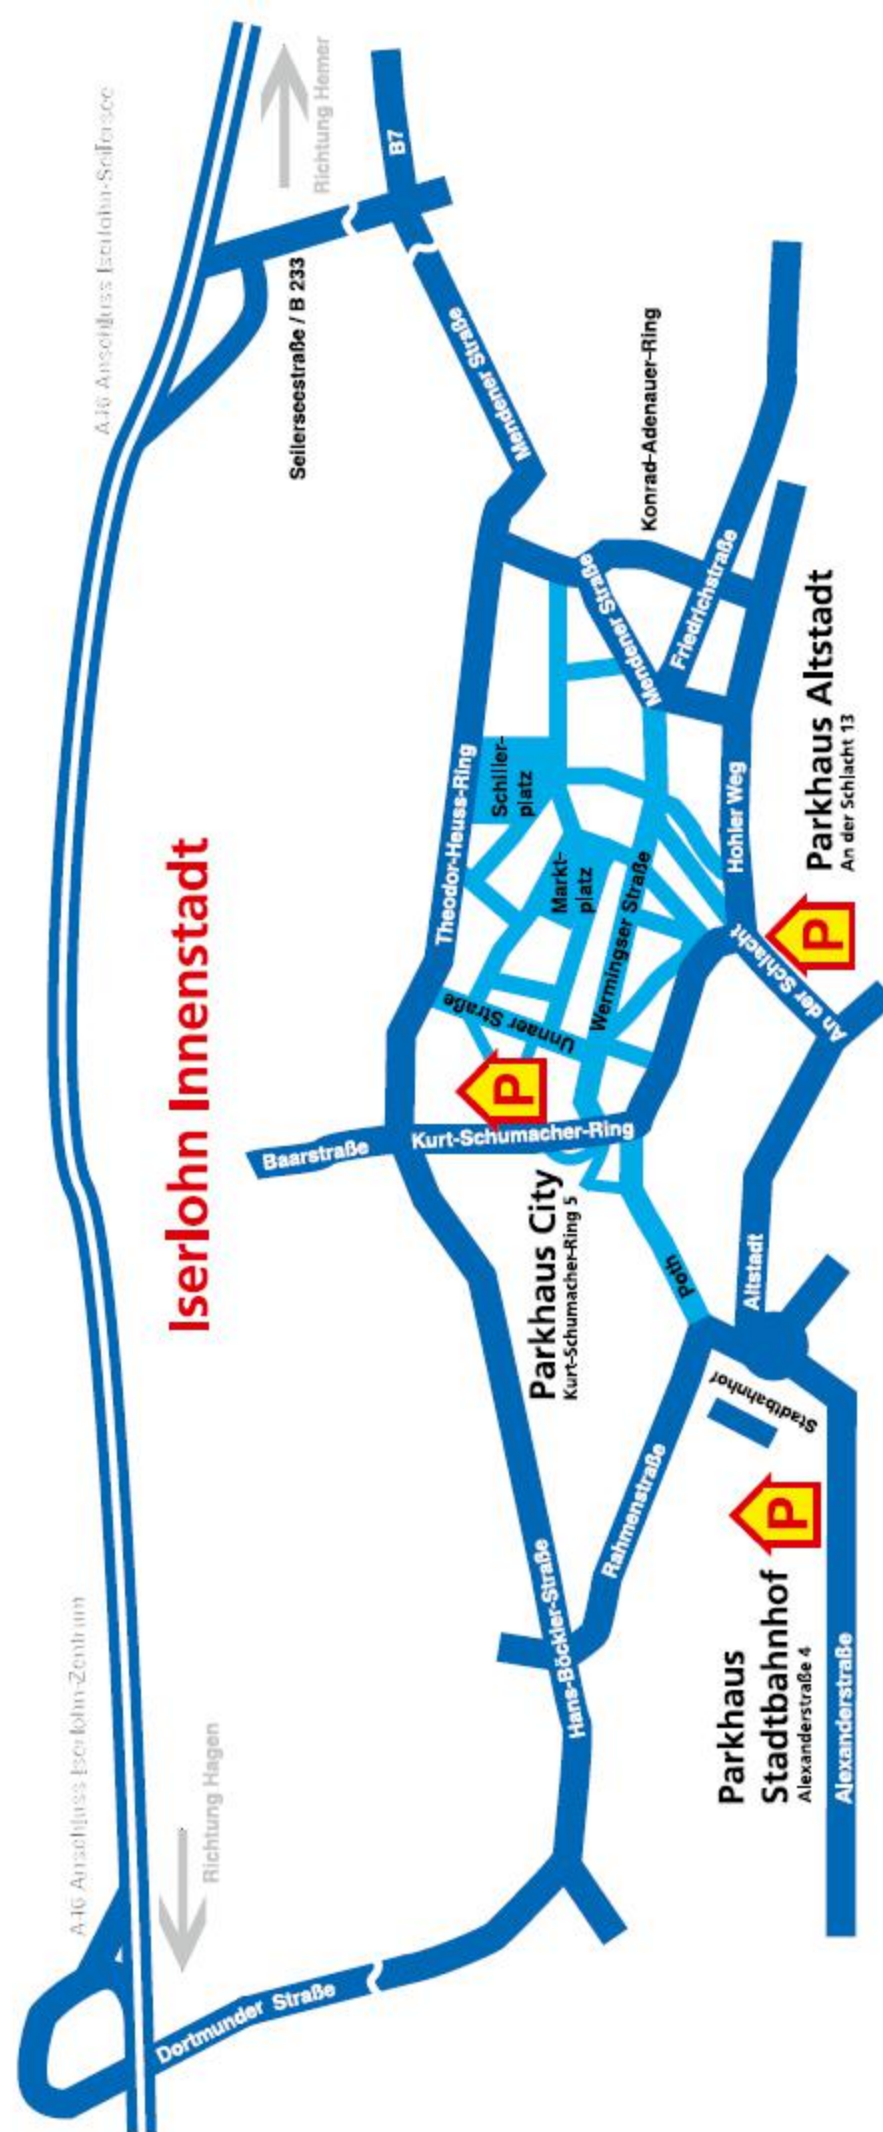

Bei uns parken Sie Ihr Auto schnell und günstig!

Parkhäuser der Gesellschaft für
Wirtschaftsförderung Iserlohn mbH
Kurt-Schumacher-Ring 5 · 58636 Iserlohn
Tel.: 0 23 71 8094-16 · Fax: 0 23 71 8094-21
www.gfw-is.de